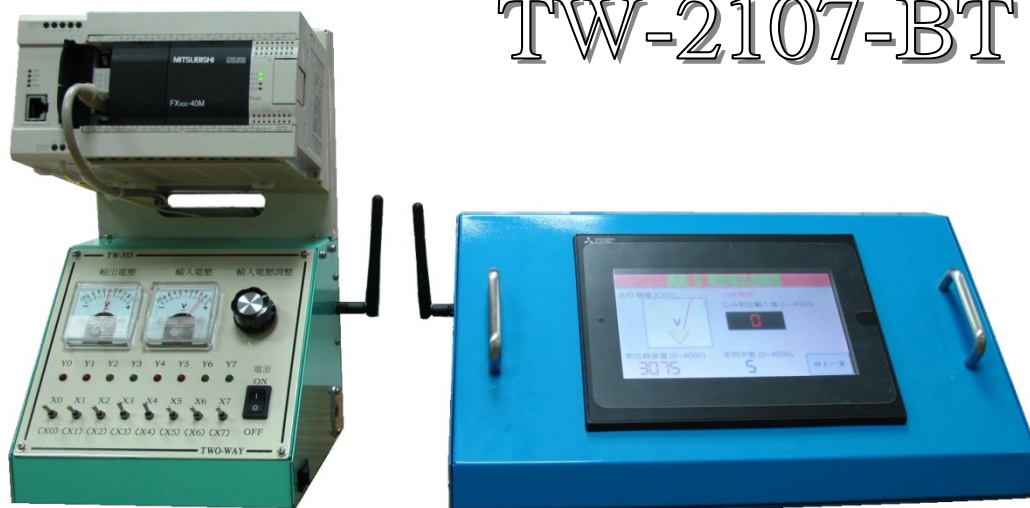

三菱 FX 系列可程式控制器
經由 藍牙無線通訊 與 觸控螢幕完美結合

無線通訊實習機

TW-333-BT + TW-4401-BT
TW-2107-BT

產品以實物為主

規格特色

- 三菱火狐狸第 3 代 FX3U-32M 或 FX3GE-40M 系列可程式控制器。
- 可搭配 Pro-face GC-4401W，7 吋 65,536 色 TFT 全彩寬螢幕人機介面。
- 可搭配 MITSUBISHI GS-2107-WTBD，7 吋 65,536 色 TFT 全彩寬螢幕人機介面。
- Bluetooth class 2 version 2.1 module，無線通訊距離可達 20 公尺。
- ON、OFF 及 ON/OFF 彈跳搖頭開關 8 組及輸出指示。
- 順序控制、PLC 與觸控螢幕的通信、A/D、D/A 輸出輸入控制等各種實用的教學內容。